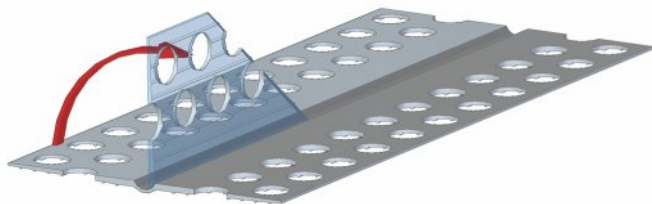

# narożny uniwersalny

- wzmocnienie narożników i krawędzi, zakres stosowania od 75° do 179°
- praktyczny i łatwy w obsłudze - profil dostarczany jest w rolkach
- eliminuje potrzebę łączenia profili - profil dostarczany jest w długich, 25 m rolkach
- ochrona narożników, krawędzi i ościeży okien i drzwi przed uszkodzeniami mechanicznymi
- estetyczne rozwiązanie - tworzy idealnie proste naroża
- profile w optymalny sposób przykrywają obszar naroża
- stabilny chemicznie, nie reaguje z tynkiem

materiał	rozmiar	kod	długość	opakowanie
	mm		m	szt
PCV	50	C/09	25	karton, woreczek

## Zalecenia:

W celu skrócenia profilu zaleca się użycie nożyc przeznaczonych do profili plastikowych.